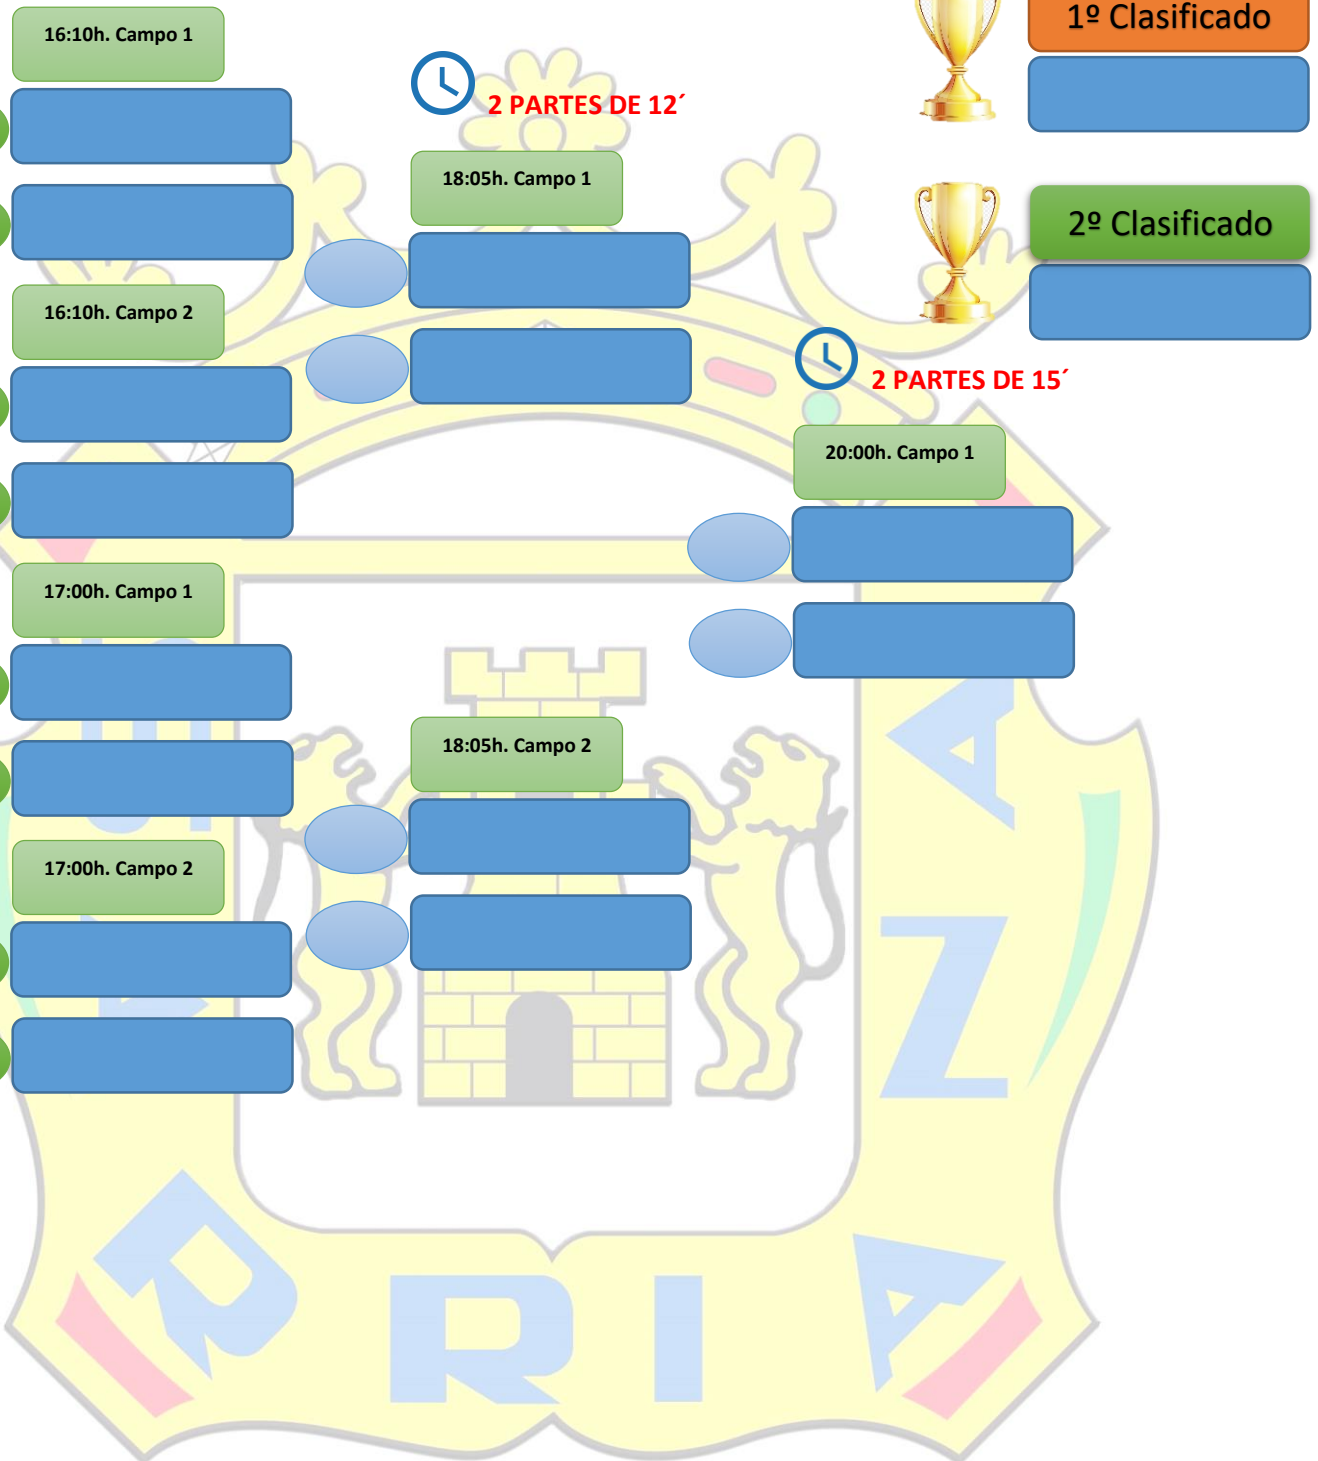

2 PARTES DE 12'

18:05h. Campo 1

18:05h. Campo 2

1º Clasificado

2º Clasificado

2 PARTES DE 15'

20:00h. Campo 1

FASE CONSOLACIÓN

1 PARTE DE 20'

16:10h. Campo 3

3ªA

1 PARTE DE 20'

1º Clasificado

4ªC

18:05h. Campo 3

16:10h. Campo 4