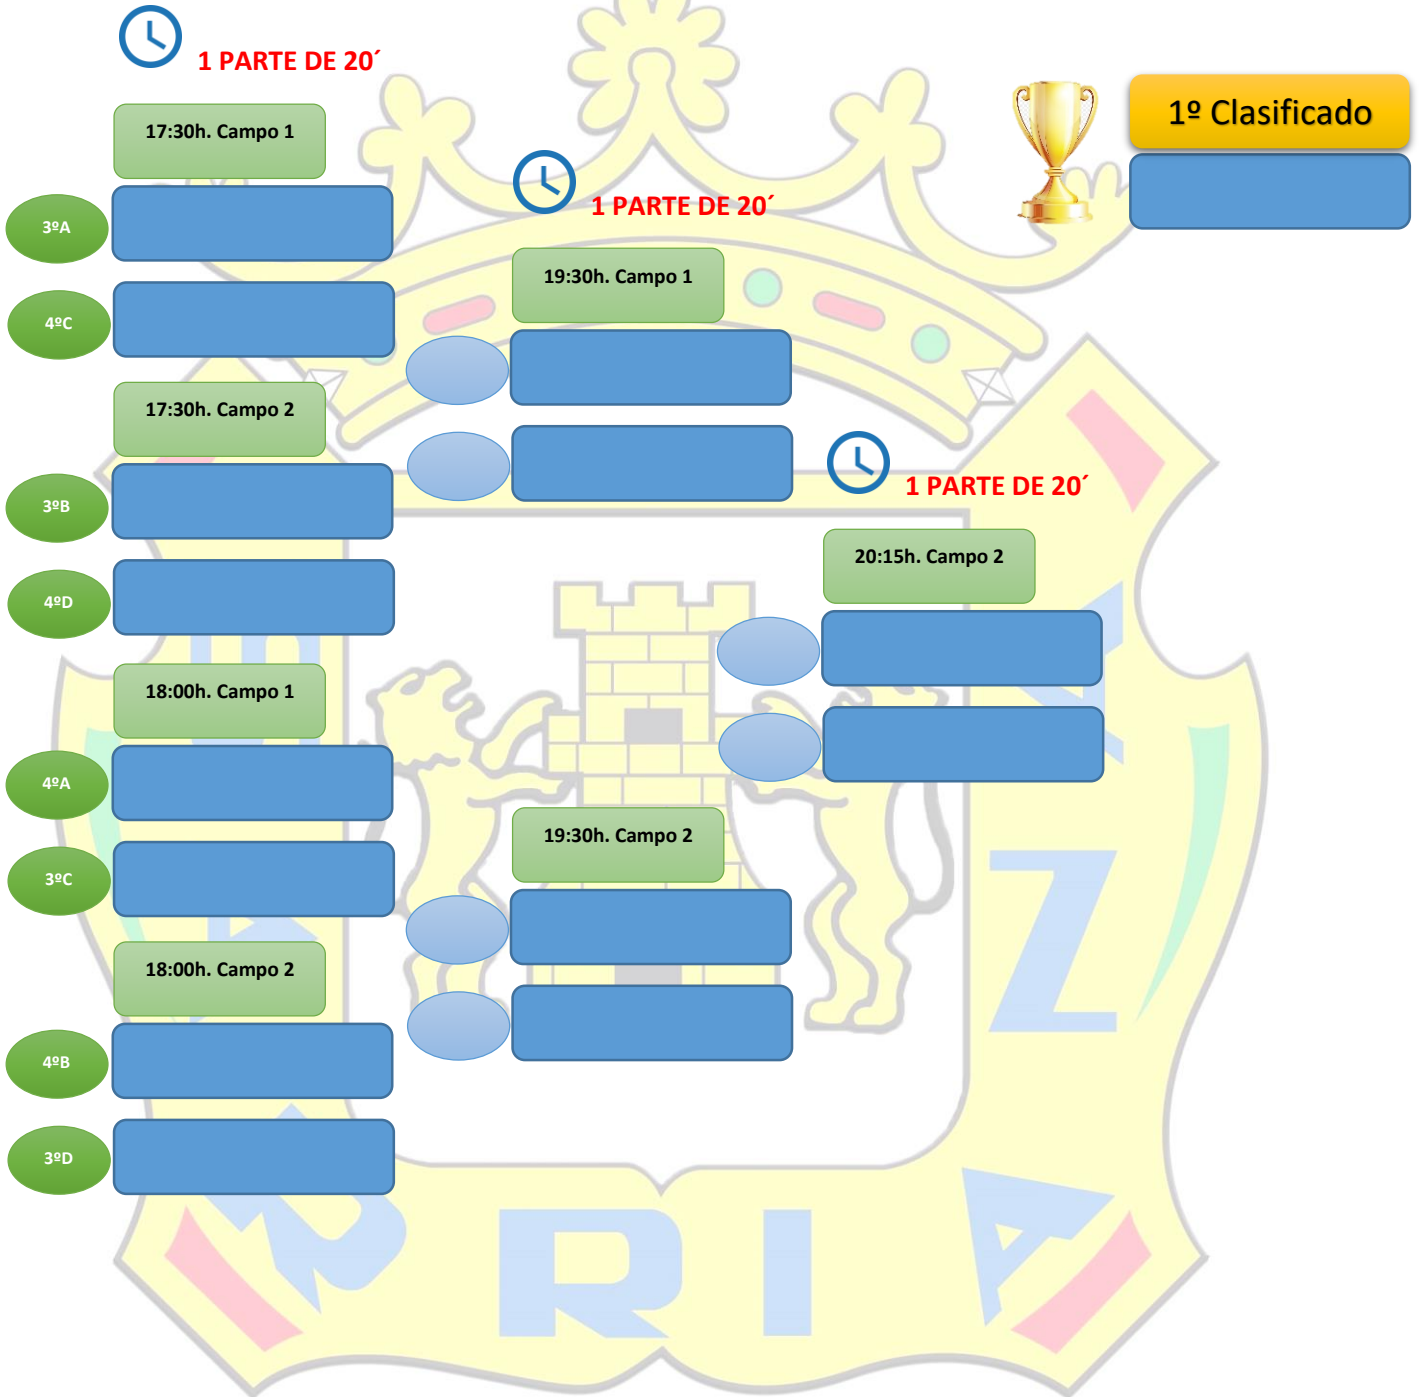

1ªB

2ªD

17:00h. Campo 1

2ªA

1ªC

17:00h. Campo 2

2ªB

1ªD

2 PARTES DE 20'

18:30h. Campo 1

18:30h. Campo 2

2 PARTES DE 20'

20:35h. Campo 1

1º Clasificado

2º Clasificado

VIII TORNEO MEMORIAL PEDRO CANOA

FASE CONSOLACIÓN

VIII TORNEO MEMORIAL PEDRO CANOA

VESTUARIO 1		VESTUARIO 4	
08:45	S.D.C. Milagrosa (INFANTIL)	C.D. Lugo (INFANTIL)	
09:05	C.P. Calasancio (INFANTIL)	S.D. Sarriana (INFANTIL)	
09:40	R.C. Villalbés (INFANTIL)	A.D.C. A Piringalla (INFANTIL)	
10:05	S.D. Ponferradina (INFANTIL)	A.D. Bosco (INFANTIL)	

VESTUARIO 2		VESTUARIO 3	
08:45	Ceosport Lucense (INFANTIL)	C.P. Calasancio B (INFANTIL)	
09:05	S.D.C. Residencia (INFANTIL)	C.F. Monforte (INFANTIL)	
09:40	C.P. Casás (INFANTIL)	R.C. de Ferrol (INFANTIL)	
10:05	E.F. Polvorín (INFANTIL)	Monterroso S.D. (INFANTIL)	